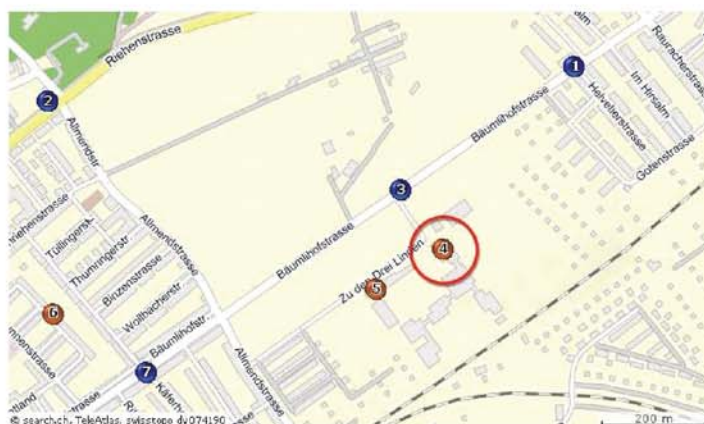

Mittwoch, 14. Juli 2010 17.30 – 20.00

Türöffnung: 17.00, Parkplätze an der Strasse

Kosten: CHF 15.- / Euro 10.- pro Training

Ort: **Gymnasium Bäumlhof, Turnhalle 6**

Zu den Drei Linden 80, 4058 Basel

Autobahnausfahrten:

Von der Schweiz: Basel-Nord, Bd. Bahnhof, rechts ab: Riehen, Bäumlhof

Von Deutschland: Basel-Ost, Wettstein, links ab: Riehen, Hirzbrunnen

Legende

2 Tram 2 und 6, Haltestelle: Eglisee

3 Bus 34, Haltestelle: Drei Linden